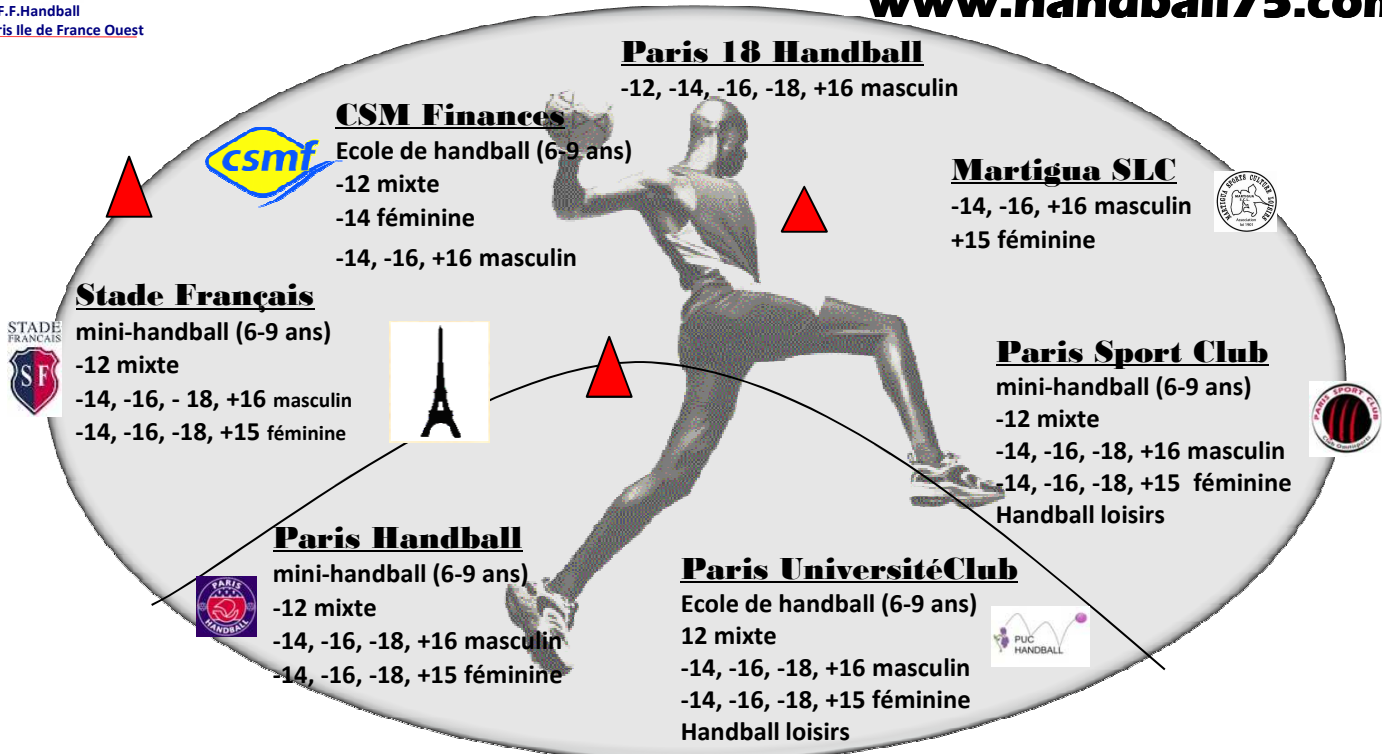

Paris 18 Handball

-12, -14, -16, -18, +16 masculin

CSM Finances

Ecole de handball (6-9 ans)

-12 mixte
-14 féminine
-14, -16, +16 masculin

Martigua SLC

-14, -16, +16 masculin
+15 féminine

Stade Français